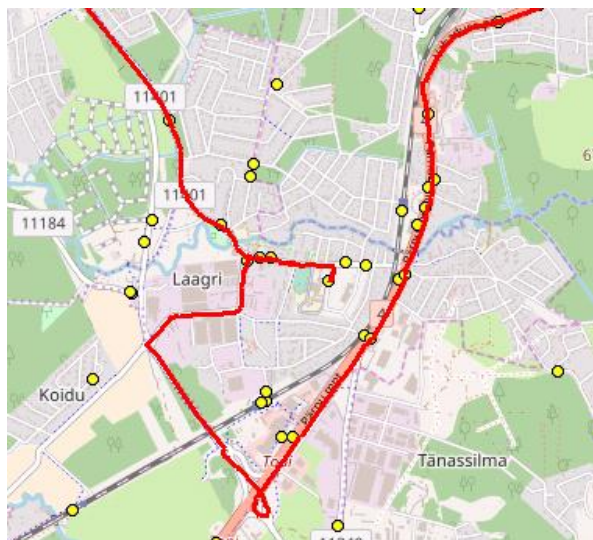

Maakonna bussiliin

Nr.S3

Kindluse - Vatsla - Harku - Laagri kool - Pääsküla Gümnaasium (asenduskool Mustamäel)

Sõiduplaan kehtib

Veskitammi remont

Liini teenindab

Samat AS

Nr.	Peatus	Reis
		01
		S3-01
1	Kindluse	07:20
2	Vääna-Posti	07:21
3	Pühaküla	07:24
4	Hüüru	07:26
5	Vatsla tee	07:30
6	Kodasema	07:31
7	Vatsla	07:34
8	Kodasema	07:36
9	Vatsla tee	07:38
10	Harku	07:38
11	Uusküla	07:44
12	Tammemäe	07:44
13	Tammetalu	07:46
14	Tuulemurru	07:47
15	Metsa	07:48
16	Laagri alevik	07:49
17	Laagri kool	07:50
18	Rahnu	
19	Laagri	07:59
20	Vana-Pääsküla	08:01
21	Vikerkaare	08:05
22	J. V. Jannseni	08:06
23	Lehola	08:26

7:25 -> 7:20