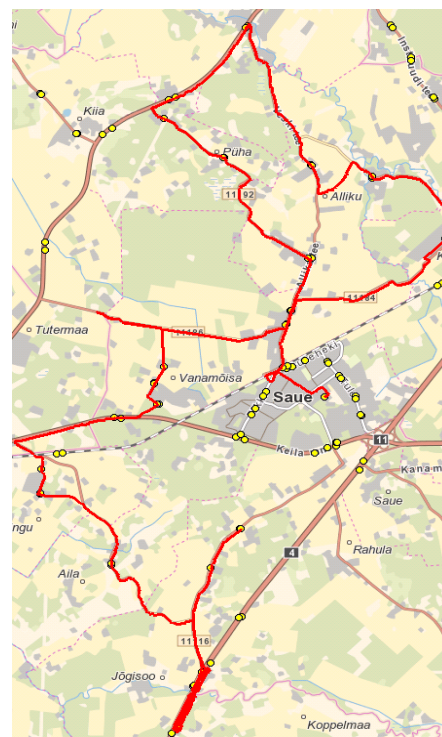

aktsiaselts SAMAT
reg 10282637
Tehnika 5 Saku
75501 Harjumaa

Maakonna bussiliin

Nr.S4

Saue Gümnaasium - Laagri kool - Hüüru - Vanamõisa - Jõgisoo

Sõiduplaan kehtib

ainult 22.02.2019

Liini teenindab

Samat AS

Nr.	Peatus	Kaugus liini algusest	Peatuste vaheline kaugus	Peatuse kood	Sõiduaeg järgmise peatuseni	Reis 01
						S4-01
1	Saue gümnaasium		2.542	23428-1	00:05	13:30
2	Haavasalu	2.542	0.243	23378-1	00:00	13:34
3	Suurevälja	2.785	3.224	47330-1	00:07	13:35
4	Koidu	6.009	1.858	23380-1	00:05	13:40
5	Laagri alevik	7.867	0.561	20818-1	00:03	13:46
6	Laagri kool	8.428	3.360	23381-1	00:05	13:49
7	Koidu	16.600	1.556	23380-1	00:03	13:53
8	Koru	11.788	1.678	23392-1	00:02	13:56
9	Karuallika	13.466	1.753	23390-1	00:03	13:58
10	Uus-Klaokse	15.269	1.431	23388-1	00:05	14:01
11	Hüüru	18.206	1.808	23309-1	00:02	14:06
12	Pühaküla	20.014	0.615	23324-1	00:01	14:09
13	Roosi tee	20.629	1.214	47338-1	00:03	14:10
14	Püha	21.843	2.636	23387-1	00:03	14:12
15	Kurvi tee	24.479	1.018	47344-1	00:01	14:15
16	Suurevälja	25.497	0.258	47331-1	00:01	14:17
17	Haavasalu	25.755	3.225	23377-1	00:05	14:17
18	Tõnni talu	28.980	1.780	6800	00:04	14:23
19	Vanamõisa mõis	30.760	0.320	23383-1	00:02	14:27
20	Tuuleveski	31.080	0.454	23379-1	00:02	14:28
21	Jalaka tee	31.534	0.809	47334-1	00:01	14:30
22	Valingu/ Pähklisalu tee	32.343	2.399	23333-1	00:03	14:31
23	Suurekivi	34.742	0.530	47327-1	00:01	14:35
24	Õõbiku	35.272	2.058	47329-1	00:02	14:35
25	Aila	37.330	2.964	23385-1	00:04	14:38
26	Uku tee	40.294	2.736	23341-1	00:03	14:41
27	Jõgisoo	43.030	3.962	23311-1	00:04	14:44
28	Mullaste	46.992	0.849	47324-1	00:01	14:49
29	Liidumäe	47.841	0.849	47322-1	1:15	14:50
					Töötamise päevad	5
					Veootsa pikkus (km)	48.5
					Sõiduaeg (h.,min.)	1:20
					Reisi kiirus (km/h)	36.3