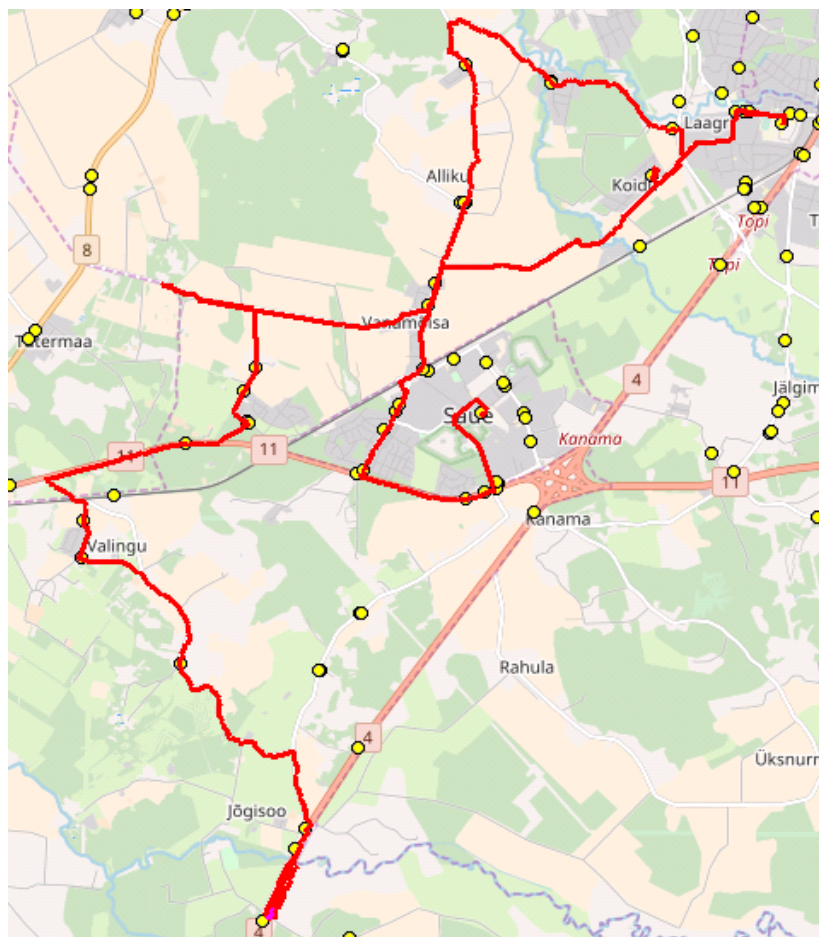

Maakonna bussiliin Nr.S5

Saue Gümnaasium - Laagri kool - Valingu - Jõgisoo

Sõiduplaan kehtib

alates 30.10.2017

Liini teenindab

Samat AS

Nr.	Peatus	Reis
		01
		S5-02
1	Saue gümnaasium	16:15
2	Kiviloo	16:18
3	Tõkke	16:21
4	Rauna	16:22
5	Laastu	16:23
6	Haavasalu	16:27
7	Suurevälja	16:27
8	Laagri alevik	16:36
9	Laagri kool	16:39
10	Koidu	16:43
11	Koru	16:48
12	Karuallika	16:50
13	Uus-Klaokse	16:53
14	Seltsimaja	16:56
15	Suurevälja	17:00
16	Haavasalu	17:00
17	Tõnni talu	17:06
18	Vanamõisa mõis	17:10
19	Tuuleveski	17:11
20	Jalaka tee	17:13
21	Valingu/ Pähklisalu tee	17:15
22	Suurekivi	17:21
23	Õöbiku	17:21
24	Aila	17:25
25	Uku tee	17:28
26	Jõgisoo	17:31

Märkused

Liini teenindamine toimub ainult koolipäevadel 1-5

Sõitjate sisenemine ja väljumine toimub kõikides liiklusmärgiga 541a tähistatud bussipeatustes ja Saue Vallavalitsuse, Ühistranspordikeskuse ning Vedaja vahel kokku lepitud peatumiskohtades