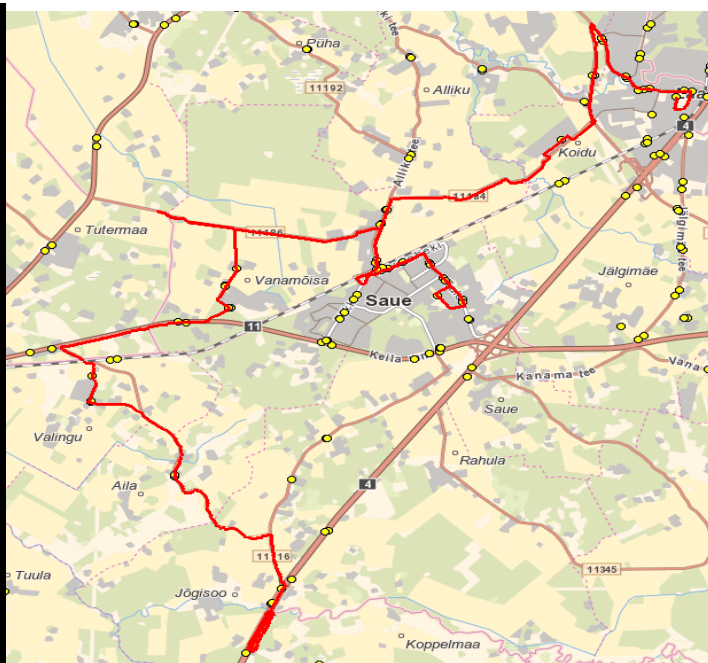

Nr.	Peatus	Kaugus liini algusest	Peatuste vaheline kaugus	Peatuse kood	Sõiduaeg järgmise peatuseni	Reis 01	Reis 03	Reis 01	Reis 03
						S7-02	S7-01	S7-02	S7-01
1	Laagri kool		0,702	23381-1	00:01	15:15	16:10	15:05	16:00
2	Rahnu	0,702	0,473	20816-1	00:01	15:16	16:11	15:06	16:01
3	Laagri alevik	1,175	0,423	20824-1	00:01	15:17	16:12	15:07	16:02
4	Metsa	1,598	0,783	23354-1	00:01	15:18	16:13	15:08	16:03
5	Tuulemuru	2,381	1,178	23356-1	00:03	15:19	16:14	15:09	16:04
6	Veskirahva	3,559	1,539	47340-1	00:03	15:22	16:17	15:12	16:07
7	Koidu	5,098	3,159	23380-1	00:04	15:25	16:20	15:15	16:10
8	Suurevälja	8,257	0,258	47331-1	00:01	15:29	16:24	15:19	16:14
9	Haavasalu	8,515	0,656	23377-1	00:00	15:30	16:25	15:19	16:14
10	Suurevälja põik	9,171	1,009	47357-1	00:02	15:30	16:25	15:20	16:15
11	Saue jaam	10,180	2,072	23405-1	00:04	15:32	16:27	15:22	16:17
12	Saue kool	12,252	0,044	23428-1	00:00	15:36	16:31	15:26	16:21
13	Saue jaam	13,825	0,961	23406-1	00:02	15:39	16:34	15:28	16:23
14	Suurevälja põik	14,786	3,714	47356-1	00:06	15:41	16:36	15:30	16:26
15	Tõnni talu	18,500	1,780	6800	00:04	15:47	16:42	15:36	16:31
16	Vanamõisa mõis	20,280	0,320	23383-1	00:01	15:51	16:46	15:40	16:35
17	Tuuleveski	20,600	0,473	23379-1	00:02	15:52	16:47	15:42	16:37
18	Jalaka tee	21,073	0,783	47334-1	0:01-0:02	15:54	16:49	15:44	16:39
19	Valingu/ Pähklisalu tee	21,856	2,399	23333-1	0:03-0:04	15:55	16:51	15:45	16:40
20	Suurekivi	24,255	0,530	47327-1	00:00	15:59	16:54	15:48	16:43
21	Õöbiku	24,785	2,058	47329-1	00:03	15:59	16:54	15:49	16:44
22	Aila	26,843	2,964	23385-1	0:03-0:04	16:02	16:57	15:52	16:47
23	Uku tee	29,807	2,736	23341-1	0:02-0:03	16:05	17:01	15:55	16:50
24	Jõgisoo	32,543		23311-1		16:08	17:03	15:58	16:53
Töötamise päevad						1	1	2, 3, 4, 5	2, 3, 4, 5
Veootsa pikkus (km)						32,5	32,5	32,4	32,4
Sõiduaeg (h.,min.)						0:53	0:53	0:52	0:53
Reisi kiirus (km/h)						36,7	36,6	36,8	36,6

Märkused

Liini teenindamine toimub ainult koolipäevadel 1-5

Sõitjate sisenemine ja väljumine toimub kõikides liiklusemärgiga 541a tähistatud bussipeatustes

NB! Erinevatel nädalapäevadel on erinevad väljumiste kellaajad