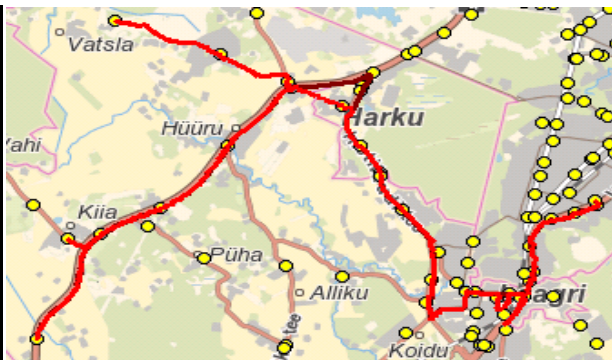

AS GoBus  
Reg 10085032  
Ringtee tn 25  
50105 Tartu

**Maakonna bussiliin**

**Nr.S3**

**Kindluse - Vatsla - Harku - Laagri kool - Pääsküla Gümnaasium**

Sõiduplaan kehtib alates **üks päev 10.06.2022**  
Liini teenindab AS GoBus

Nr.	Peatus	Reis	
		01	S3-01
1	Kindluse	07:25	
2	Väana-Posti	07:27	
3	Pühaküla	07:29	
4	Hüüru	07:31	
5	Vatsla tee	07:33	
6	Kodasema	07:35	
7	Vatsla	07:37	
8	Kodasema	07:40	
9	Vatsla tee	07:42	
10	Harku	07:43	
11	Uue	07:47	
12	Uusküla	07:49	
13	Tammemäe	07:50	
14	Tammetalu	07:51	
15	Veskirahva	07:55	algus 8:15
16	Laagri alevik	07:58	
17	Laagri alevik	07:59	
18	Laagri kool	08:00	algus 8:15
19	Rahnu	08:01	
20	Nõlvaku	08:02	
21	Nõlvaku	08:02	
22	Vana-Pääsküla	08:04	
23	Pärnu maantee	08:05	
24	Naaritsa	08:06	
25	Raba	08:06	
26	Pääsküla Gümnaasium	08:07	algus 8:30
Töötamise päevad		1-5	