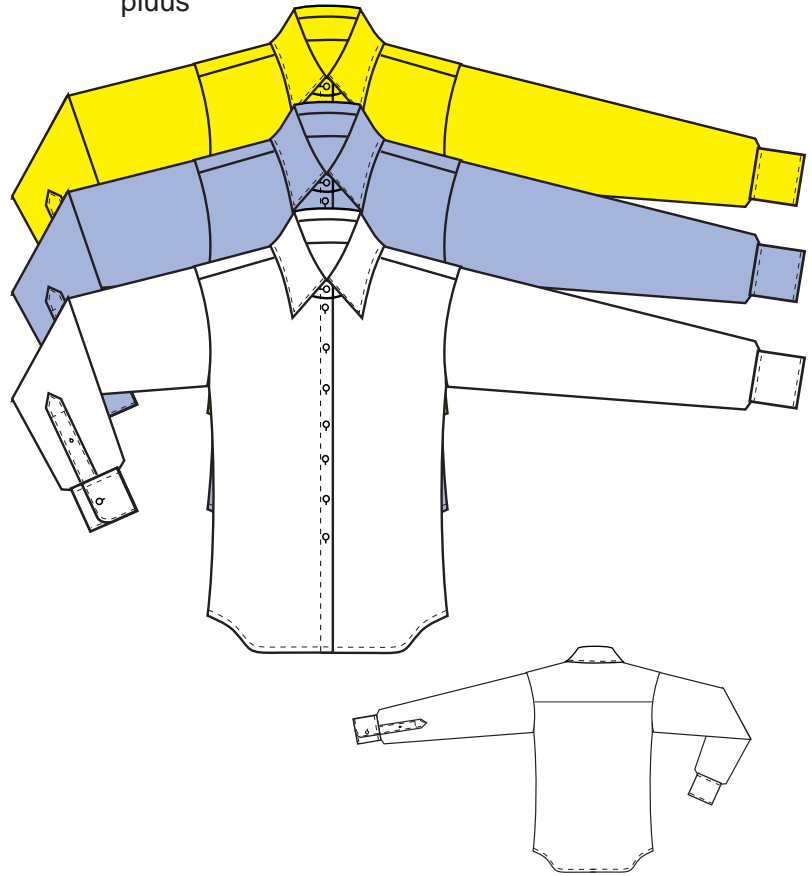

LAAGRI KOOL

KOOLIVORM, SUURED POISID

pluus