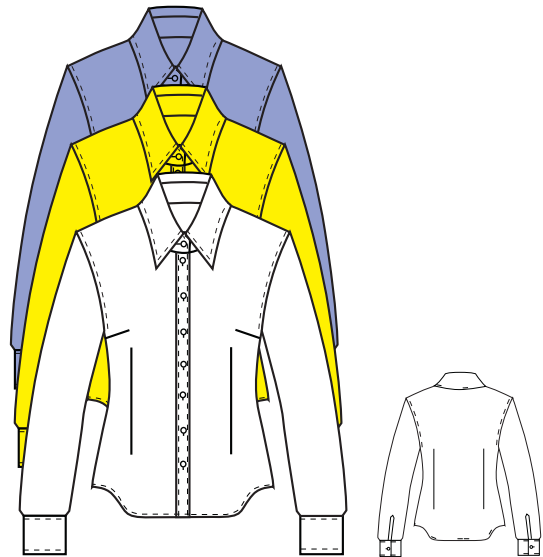

LAAGRI KOOL

KOOLIVORM, SUURED TÜDRUKUD

polo

plus

püksid

seelik

pullover

vest