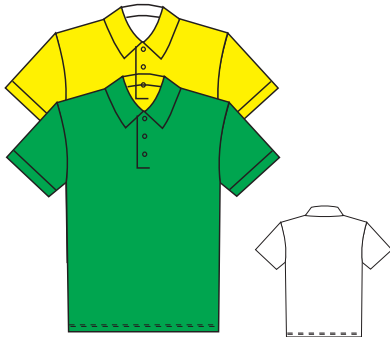

LAAGRI KOOL

KOOLIVORM, SUURED TÜDRUKUD

polo

plus

püksid

seelik

pullover

vest

LAAGRI KOOL

KOOLIVORM, SUURED POISID

polo

pluus

püksid

pullover

vest

LAAGRI KOOL

KOOLIVORM, VÄIKESED TÜDRUKUD JA POISID

polo

pluus

poiste püksid

seelik

tüdrukute püksid

pullover

vest